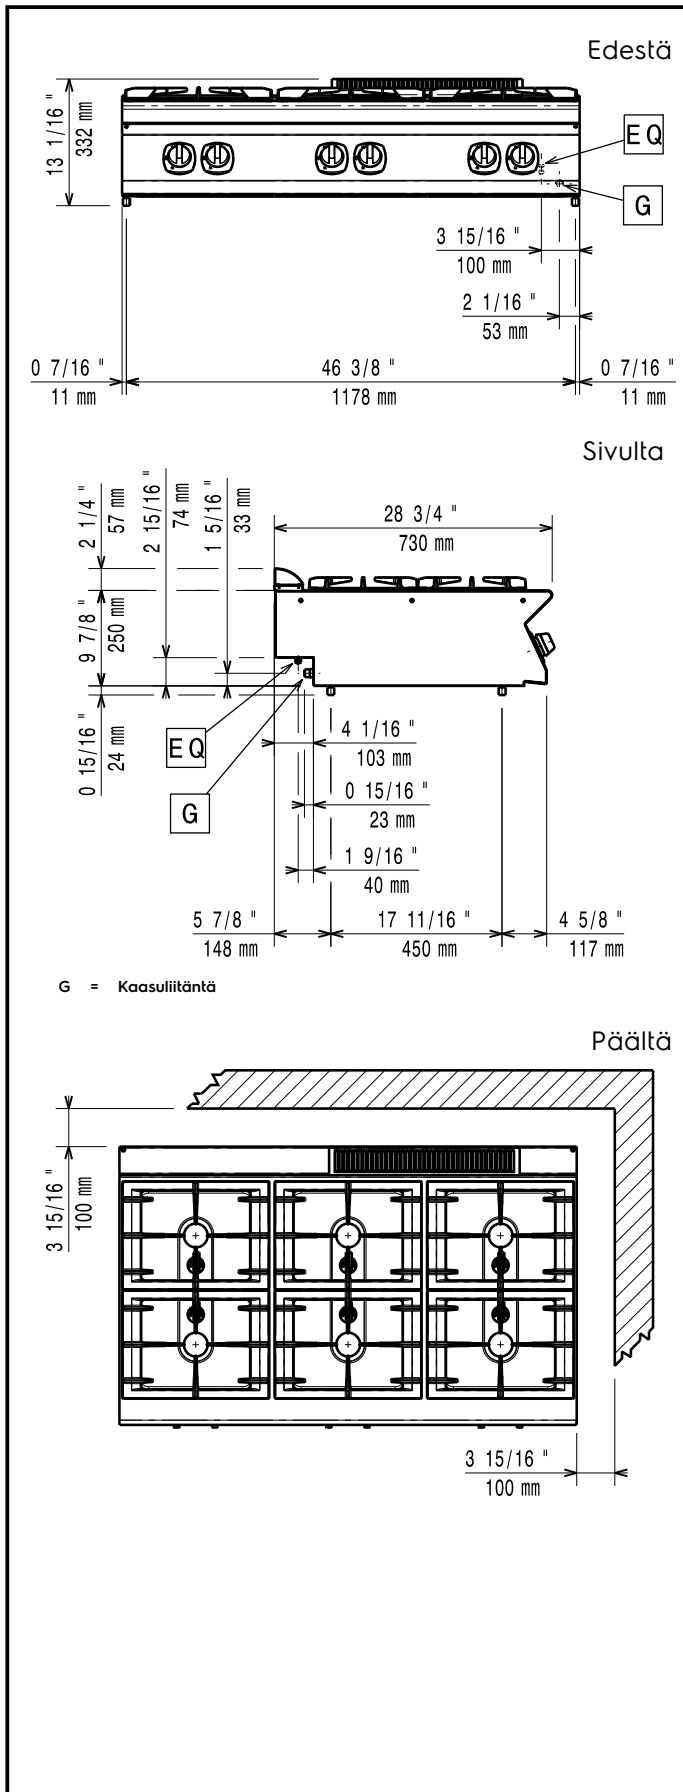

Kaasu

Kaasuteho:	33 kW
Vakio kaasutyyppi:	Maakaasu (20 mbar)
Kaasutyyppi, optio:	Neste-/maakaasu
Kaasun sisääntulo:	1/2"

Avaintieto

Nettopaino:	55 kg
Etupolttimien teho:	5.5 - 5.5 kW
Takapolttimien teho:	5.5 - 5.5 kW
Keskipolttimien teho:	5.5 - 0/5.5 - 0 kW
Sertifiointi ryhmä	N7CG
Takapolttimien koko - mm	Ø 60 Ø 60
Etupolttimien koko - mm	Ø 60 Ø 60
Keskipolttimien koko - mm	Ø 60 Ø 60